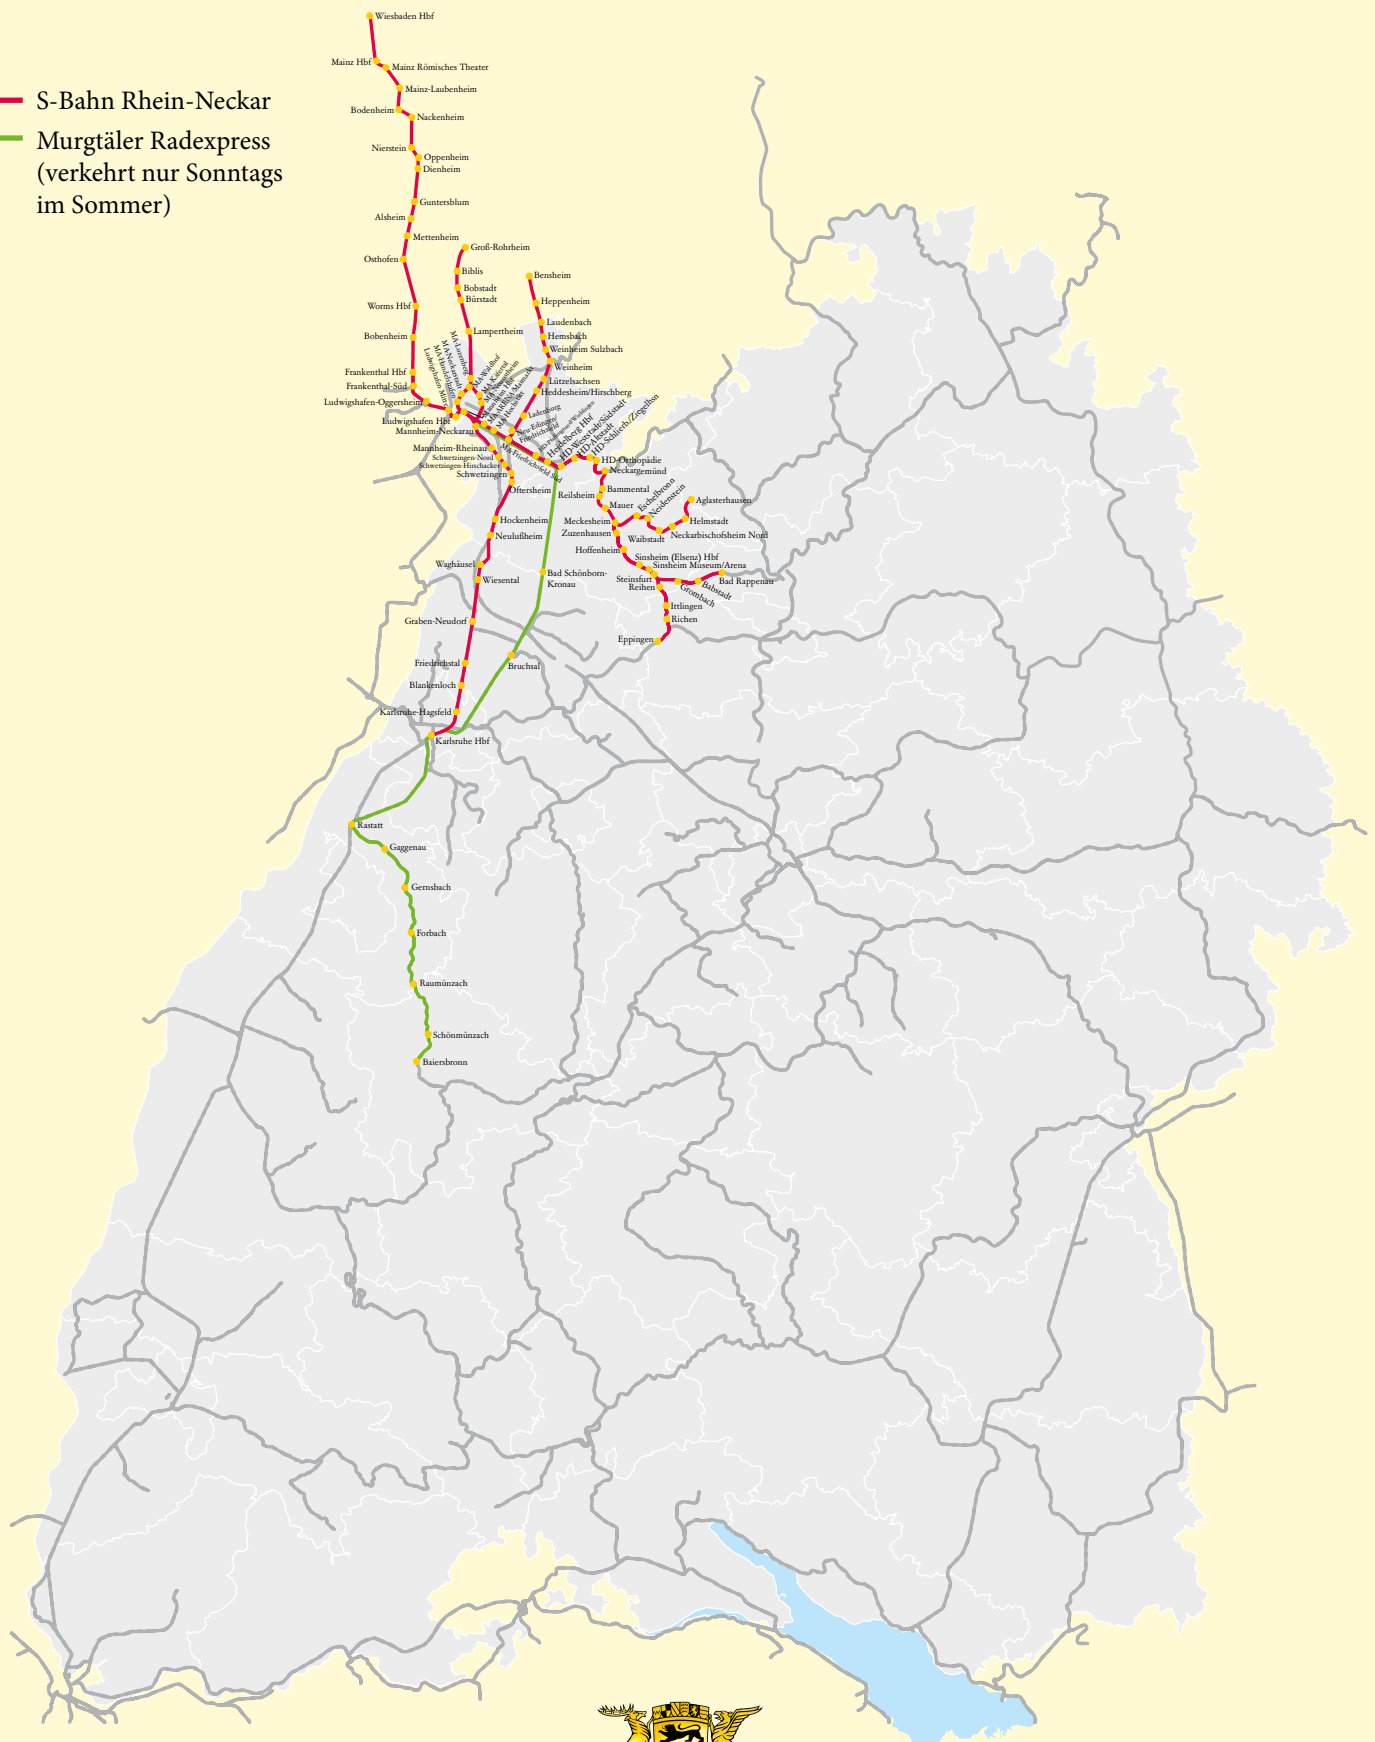

Netz 6b: S-Bahn Rhein-Neckar

-  S-Bahn Rhein-Neckar
-  Murgtaler Radexpress
(verkehrt nur Sonntags
im Sommer)

Baden-Wurttemberg

MINISTERIUM FUR VERKEHR

Netz 6b: S-Bahn Rhein-Neckar

- S-Bahn Rhein-Neckar
- Murgtaler Radexpress
(verkehrt nur Sonntags
im Sommer)

Baden-Württemberg

MINISTERIUM FÜR VERKEHR