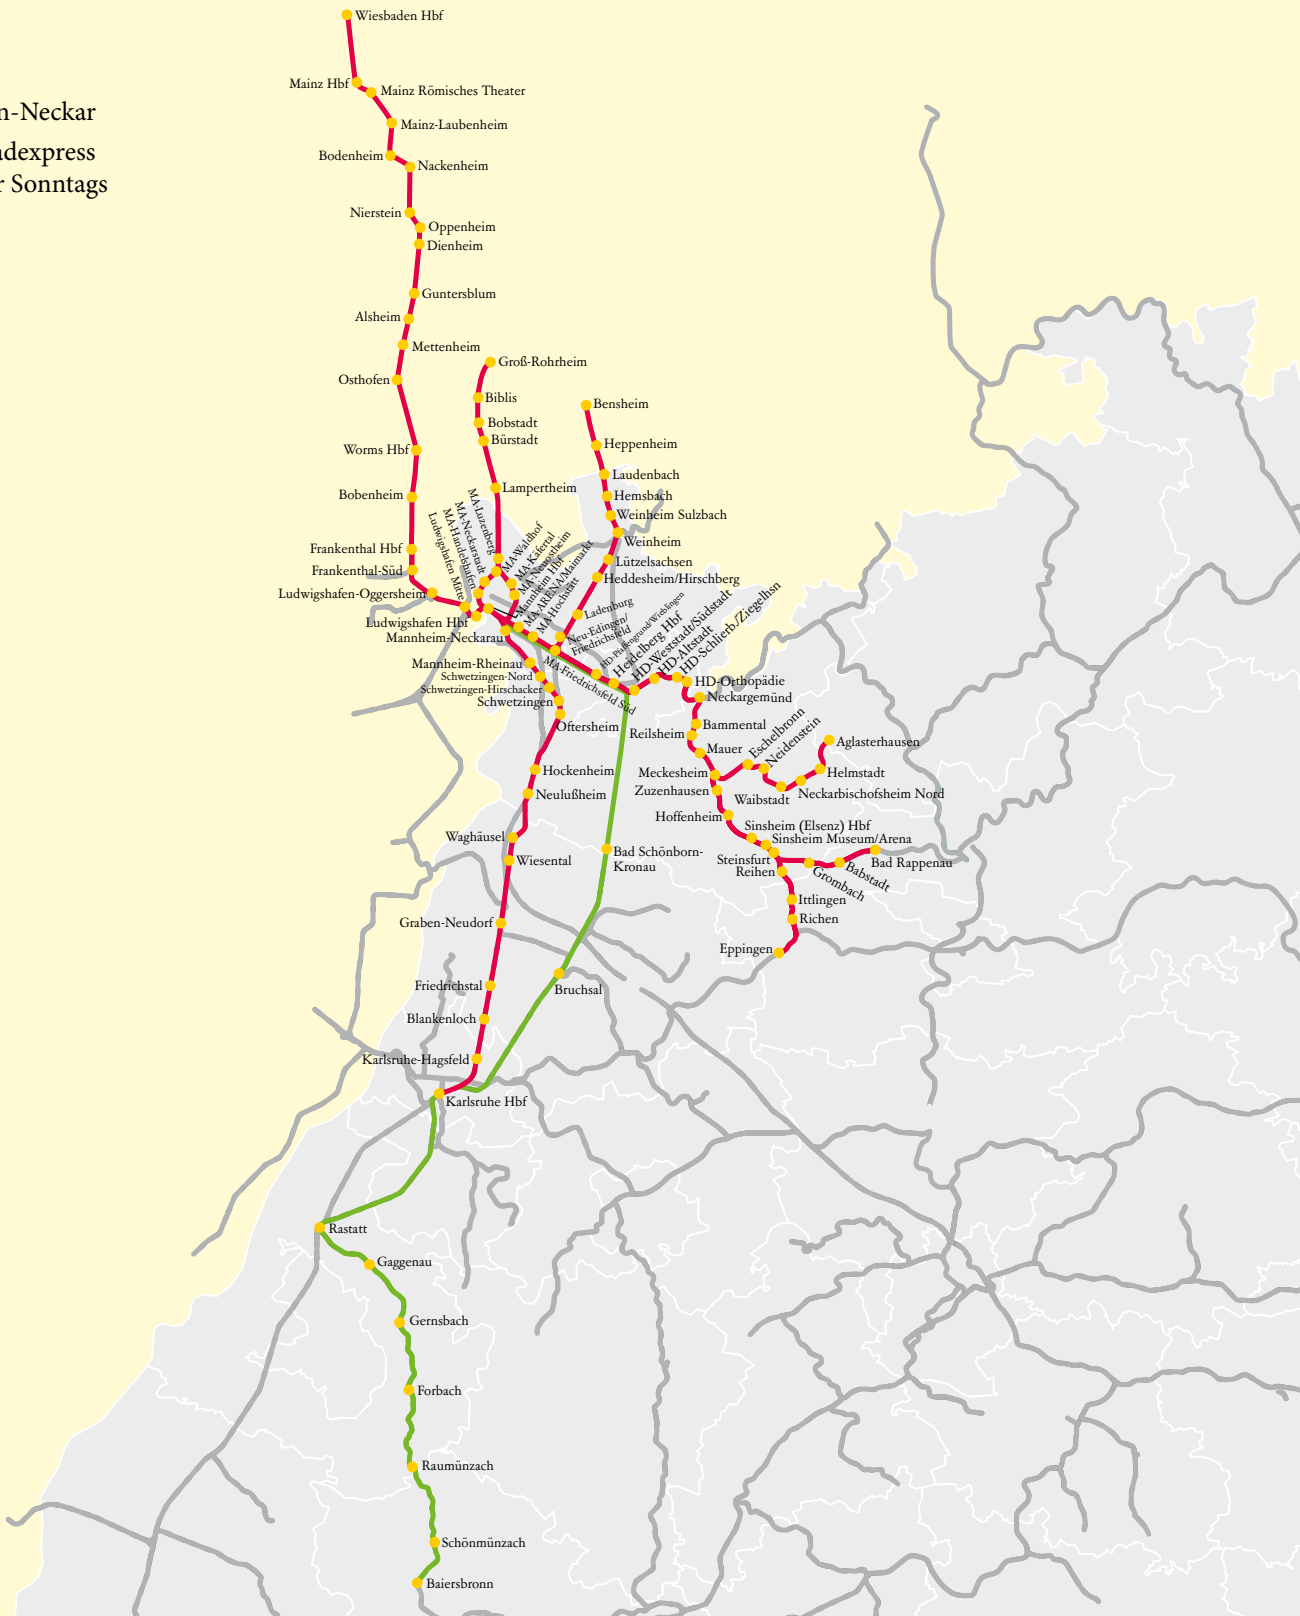

Netz 6b: S-Bahn Rhein-Neckar

-  S-Bahn Rhein-Neckar
-  Murgtaler Radexpress
(verkehrt nur Sonntags
im Sommer)

Baden-Wurttemberg

MINISTERIUM FUR VERKEHR

Netz 6b: S-Bahn Rhein-Neckar

- S-Bahn Rhein-Neckar
- Murgtaler Radexpress
(verkehrt nur Sonntags
im Sommer)

Baden-Württemberg

MINISTERIUM FÜR VERKEHR